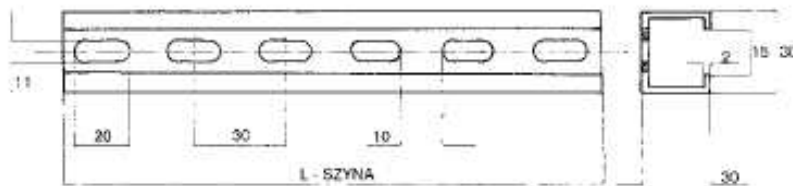

Instalacje

SKŁADY „KROPELEK”

SKŁADY „PECEFAŁ”

SKŁADY „ŻELIWIARZ”

1. 511. I. CENNIK PODSTAWOWY SIECI GAZOWE SZYNY MONTAŻOWE TYPU B

EDYCJA I 2013. STAN NA DZIEŃ 2013.03.01

Zastosowanie

Do przenoszenia obciążeń przy montażu rur, ciągów kablowych, kanałów, konstrukcji stalowych.

Materiał

Stal ST 37 - 2 wg DIN EN 10 025.
Stal ocynkowana ogniowo.

INFORMACJE TECHNICZNE ORAZ WYCENY INWESTYCYJNE U NASZYCH DORADCÓW

TAŚMY I FOLIE
BUDOWLANE

TAŚMY I FOLIE
OPAKOWANIOWE

MATERIAŁY IZOLUJĄCE
I USZCZELNIAJĄCE

SYSTEMY DOCIEPLEŃ
BUDYNKÓW

BEZPIECZEŃSTWO
I HIGIENA PRACY

Chemia

Kropelek:

kontakt bezpośredni: +48 505 657 795

magazyn dla dostaw 114SIW: ul. Handlowa 2, 41-807 Zabrze
sklad.kropelek.zabrze@orangeseven.pl

Pecefał:

kontakt bezpośredni: +48 505 657 795

magazyn dla dostaw 114SIK: ul. Handlowa 2, 41-807 Zabrze
sklad.pecefal.zabrze@orangeseven.pl

Żeliwiarz:

kontakt bezpośredni: +48 505 657 795

magazyn dla dostaw 111SID: ul. Cegielnia Murcki 5, 40-749 Katowice
sklad.zeliwiarz.katowice@orangeseven.pl

Adres do korespondencji i fakturowania: Orange Seven, ul. Opolskiego 1/21, 41-500 Chorzów

Instalacje:
kontakt bezpośredni: +48 605 227 040

magazyn dla dostaw 110I: ul. Kościuszki 227, 40-600 Katowice
magazyn.instalacje.katowice@orangeseven.pl

magazyn dla dostaw 210I: ul. Zakłiki z Mydlnik 16, 30-198 Kraków
magazyn.instalacje.krakow@orangeseven.pl

Chemia:
kontakt bezpośredni: +48 605 227 040

magazyn dla dostaw 110C: ul. Śląska 88, 40-742 Katowice
magazyn.chemia.katowice@orangeseven.pl